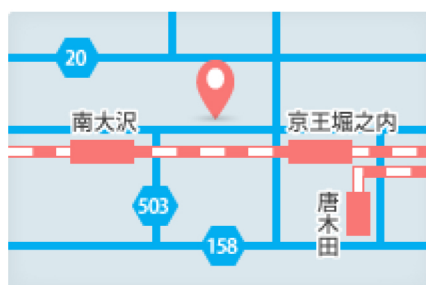

 **サイダオート**

 **042-675-5491**

電話受付 9:00~18:00
(定休日:毎週月曜日)

〒192-0362 東京都八王子市松木 29-9

店舗記入欄: