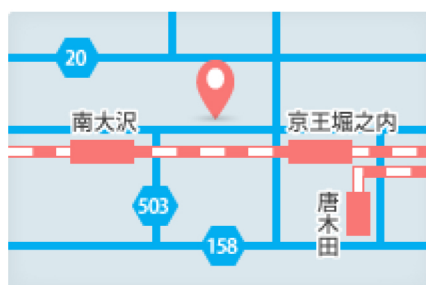

 **サイダオート**

 **042-675-5491**

電話受付 9:00~18:00  
(定休日:毎週月曜日)

〒192-0362 東京都八王子市松木 29-9

店舗記入欄: