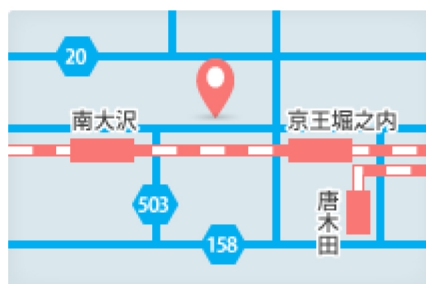

八王子周辺の板金塗装・自動車修理

 **サイダオート**

 **042-675-5491**

(定休日:毎週月曜日)

(年末年始・GW・お盆を除く毎日)

〒192-0362 東京都八王子市松木 29-9

店舗記入欄: