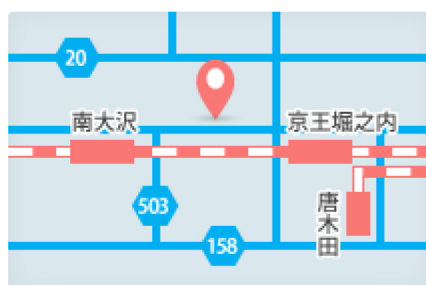

サイダオート

042-675-5491

電話受付 9:00~18:00
(定休日:毎週月曜日)

〒192-0362 東京都八王子市松木 29-9

店舗記入欄: