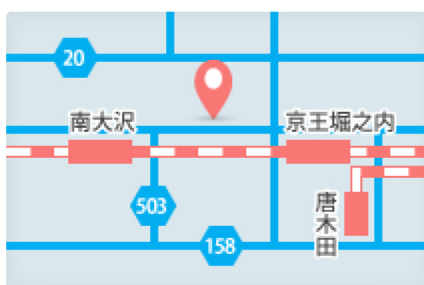

 **サイダオート**

 **042-675-5491**

電話受付 9:00~18:00
(定休日:毎週月曜日)

〒192-0362 東京都八王子市松木 29-9

店舗記入欄: