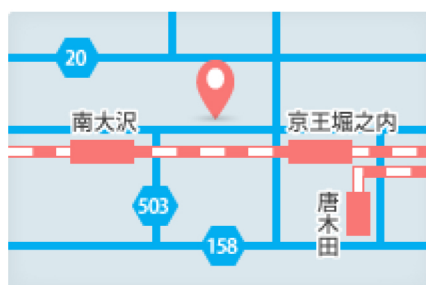

 サイダオート

 **042-675-5491**

電話受付 9:00~18:00  
(定休日:毎週月曜日)

〒192-0362 東京都八王子市松木 29-9

店舗記入欄: